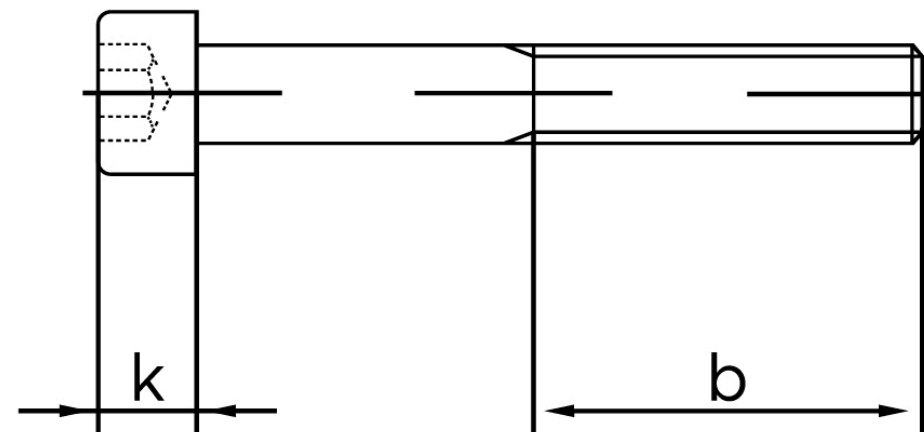

## Cylinderhovedet Insexskrue ISO 4762 Ubeha KI. 12.9 M27x50 (10 Stk)

SKU: 047622000270050

GTIN:

Norm	ISO 4762
Dimensions	27
$d_k$	40
$k$	27
$s$	19
$b$	66
Mere info om ISO 4762	<b>ISO 4762</b>

Bemærk disse data er vejledende, og informationerne skal anses som vejledende, Bolte.dk stiller ingen garanti eller kan stilles til ansvar for overstående datatabel. Er du i tvivl så kontakt os på 75154999.