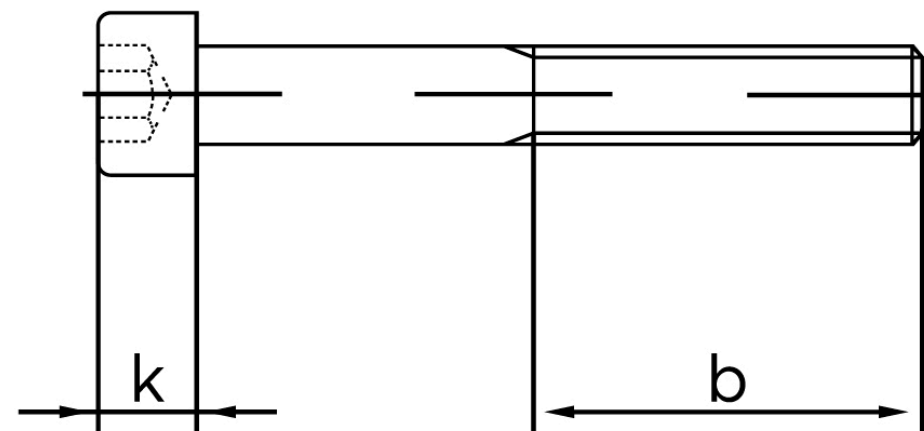

Cylinderhovedet Insexskrue ISO 4762 Ubeha KI. 10.9 M27x65 (10 Stk)

SKU: 047621000270065

GTIN:

Norm	ISO 4762
Dimensions	27
d_k	40
k	27
s	19
b	66
Mere info om ISO 4762	ISO 4762

Bemærk disse data er vejledende, og informationerne skal anses som vejledende, Bolte.dk stiller ingen garanti eller kan stilles til ansvar for overstående datatabel. Er du i tvivl så kontakt os på 75154999.