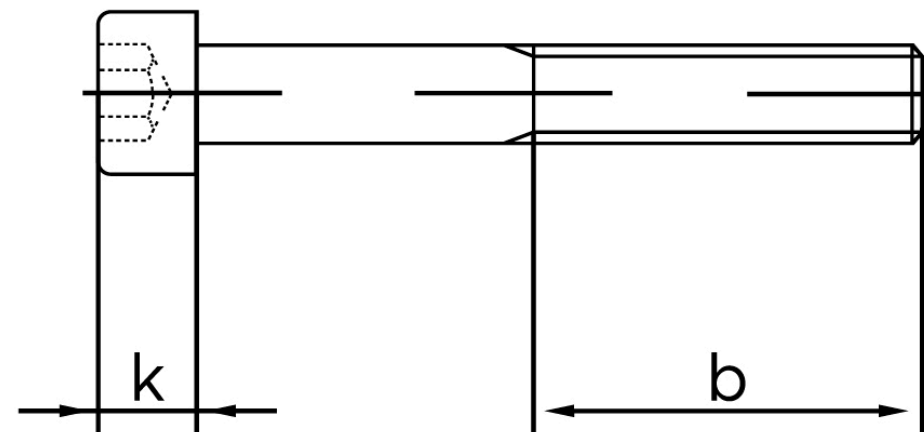

Cylinderhovedet Insexskrue ISO 4762 Ubeha KI. 10.9 M27x75 (10 Stk)

SKU: 047621000270075

GTIN:

Norm	ISO 4762
Dimensions	27
d_k	40
k	27
s	19
b	66
Mere info om ISO 4762	ISO 4762

Bemærk disse data er vejledende, og informationerne skal anses som vejledende, Bolte.dk stiller ingen garanti eller kan stilles til ansvar for overstående datatabel. Er du i tvivl så kontakt os på 75154999.