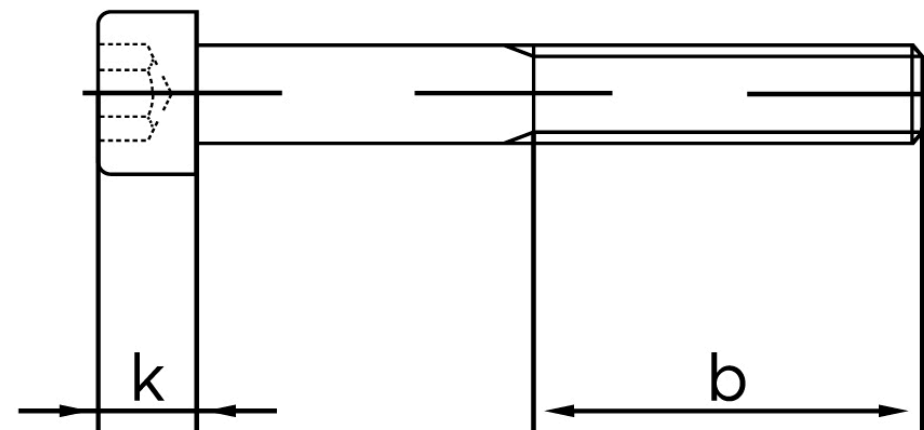

Cylinderhovedet Insexskrue ISO 4762 Ubeha KI. 12.9 M27x90 (10 Stk)

SKU: 047622000270090

GTIN:

Norm	ISO 4762
Dimensions	27
d_k	40
k	27
s	19
b	66
Mere info om ISO 4762	ISO 4762

Bemærk disse data er vejledende, og informationerne skal anses som vejledende, Bolte.dk stiller ingen garanti eller kan stilles til ansvar for overstående datatabel. Er du i tvivl så kontakt os på 75154999.