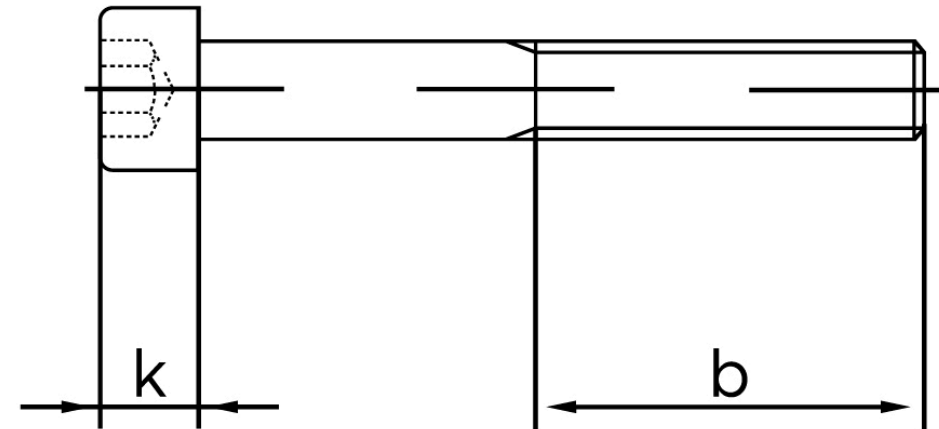

## Cylinderhovedet Insexskrue ISO 4762 Ubeha KI. 12.9 M30x80 (1 Stk)

SKU: 047622000300080

GTIN:

Norm	ISO 4762
Dimensions	30
$d_k$	45
$k$	30
$s$	22
$b$	72
Mere info om ISO 4762	<b>ISO 4762</b>

Bemærk disse data er vejledende, og informationerne skal anses som vejledende, Bolte.dk stiller ingen garanti eller kan stilles til ansvar for overstående datatabel. Er du i tvivl så kontakt os på 75154999.