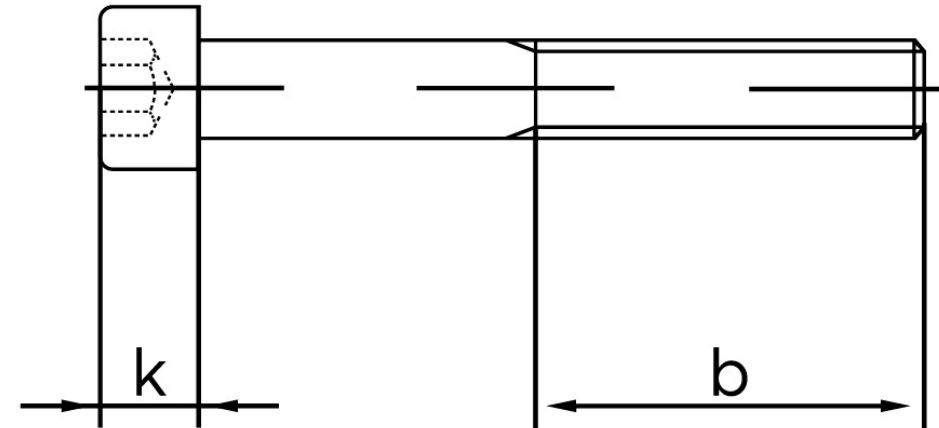

Cylinderhovedet Insexskrue ISO 4762 Ubeha KI. 12.9 M36x150 (1 Stk)

SKU: 047622000360150

GTIN:

Norm	ISO 4762
Dimensions	36
d_k	54
k	36
s	27
b	84
Mere info om ISO 4762	ISO 4762

Bemærk disse data er vejledende, og informationerne skal anses som vejledende, Bolte.dk stiller ingen garanti eller kan stilles til ansvar for overstående datatabel. Er du i tvivl så kontakt os på 75154999.