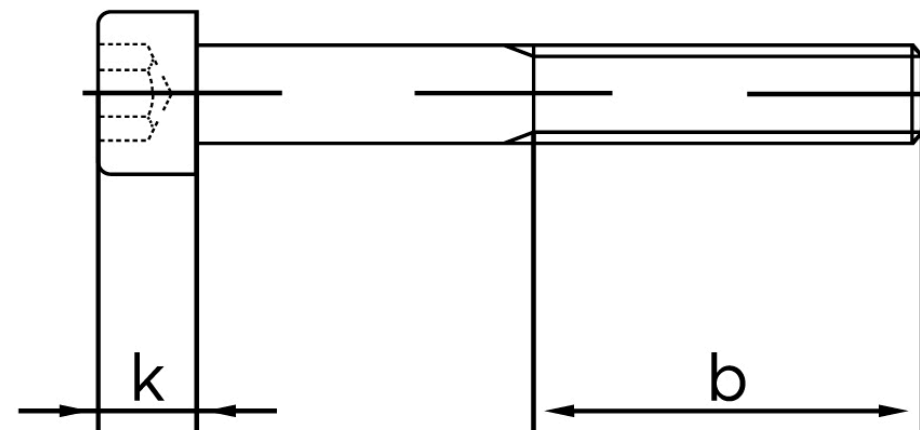

## Cylinderhovedet Insexskrue ISO 4762 Ubeha KI. 12.9 M36x240 (1 Stk)

SKU: 047622000360240

GTIN:

Norm	ISO 4762
Dimensions	36
$d_k$	54
$k$	36
$s$	27
$b$	84
Mere info om ISO 4762	<b>ISO 4762</b>

Bemærk disse data er vejledende, og informationerne skal anses som vejledende, Bolte.dk stiller ingen garanti eller kan stilles til ansvar for overstående datatabel. Er du i tvivl så kontakt os på 75154999.