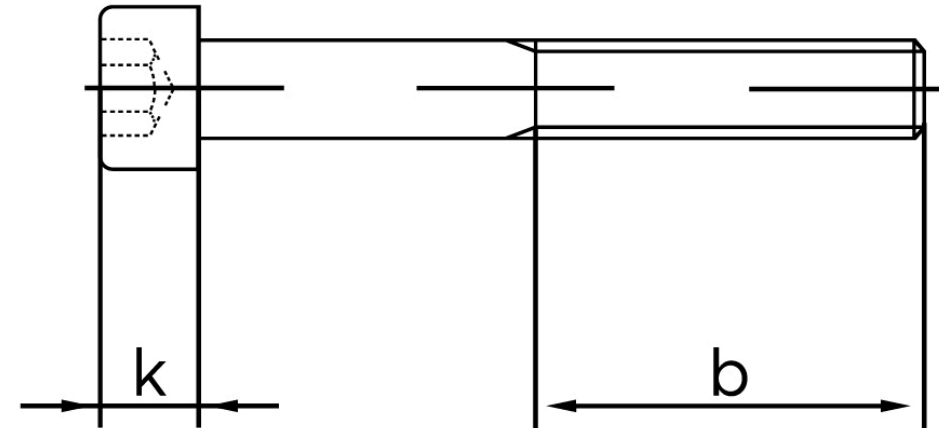

Cylinderhovedet Insexskrue ISO 4762 Ubeha KI. 12.9 M39x120 (1 Stk)

SKU: 047622000390120

GTIN:

Norm	ISO 4762
Dimensions	39
d_k	58
k	39
s	27
b	90
Mere info om ISO 4762	ISO 4762

Bemærk disse data er vejledende, og informationerne skal anses som vejledende, Bolte.dk stiller ingen garanti eller kan stilles til ansvar for overstående datatabel. Er du i tvivl så kontakt os på 75154999.