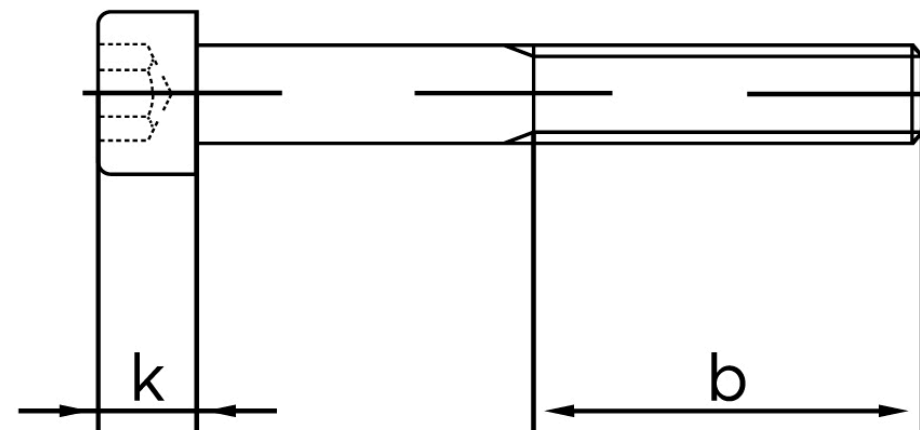

## Cylinderhovedet Insexskrue ISO 4762 Ubeha KI. 12.9 M3x10 (500 Stk)

SKU: 047622000030010

GTIN:

Norm	ISO 4762
Dimensions	3
$d_k$	5,5
$k$	3
$s$	2,5
$b$	18
Mere info om ISO 4762	<b>ISO 4762</b>

Bemærk disse data er vejledende, og informationerne skal anses som vejledende, Bolte.dk stiller ingen garanti eller kan stilles til ansvar for overstående datatabel. Er du i tvivl så kontakt os på 75154999.