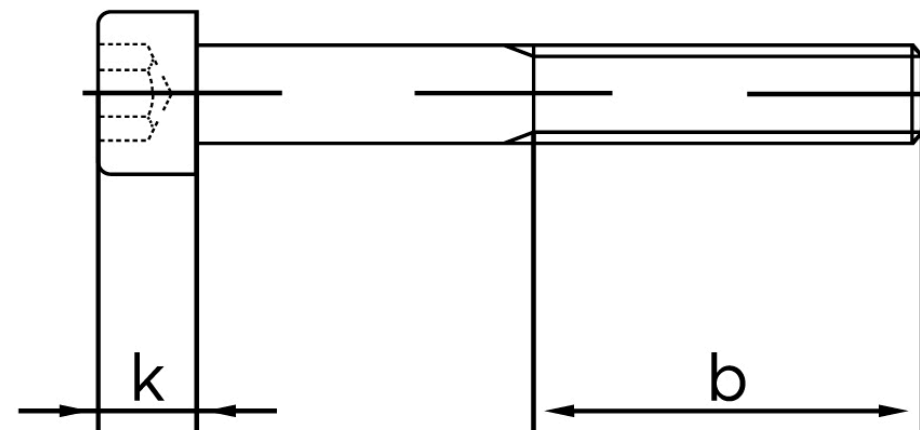

Cylinderhovedet Insexskrue ISO 4762 Rustfr M3x20* (100 Stk)

SKU: 047629200030020

GTIN:

Norm	ISO 4762
Dimensions	3
d_k	5,5
k	3
s	2,5
b	18
Mere info om ISO 4762	ISO 4762

Bemærk disse data er vejledende, og informationerne skal anses som vejledende, Bolte.dk stiller ingen garanti eller kan stilles til ansvar for overstående datatabel. Er du i tvivl så kontakt os på 75154999.