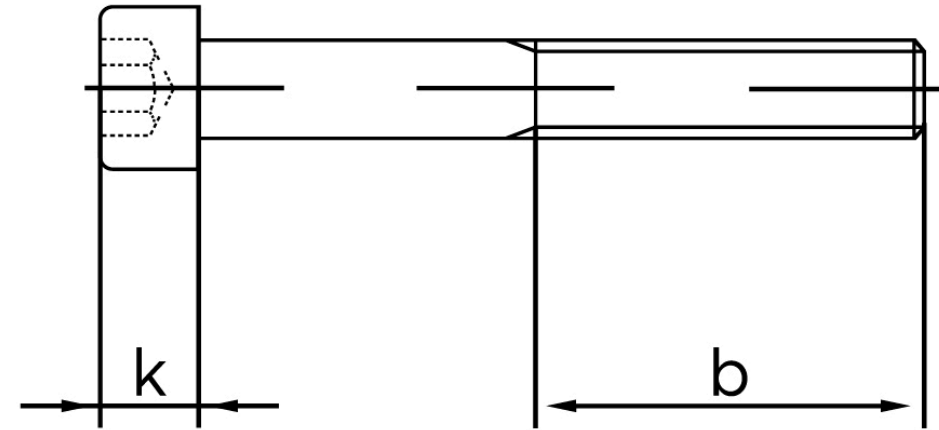

## Cylinderhovedet Insexskrue ISO 4762 Ubeha KI. 12.9 M3x35 (500 Stk)

SKU: 047622000030035

GTIN:

Norm	ISO 4762
Dimensions	3
$d_k$	5,5
$k$	3
$s$	2,5
$b$	18
Mere info om ISO 4762	<b>ISO 4762</b>

Bemærk disse data er vejledende, og informationerne skal anses som vejledende, Bolte.dk stiller ingen garanti eller kan stilles til ansvar for overstående datatabel. Er du i tvivl så kontakt os på 75154999.