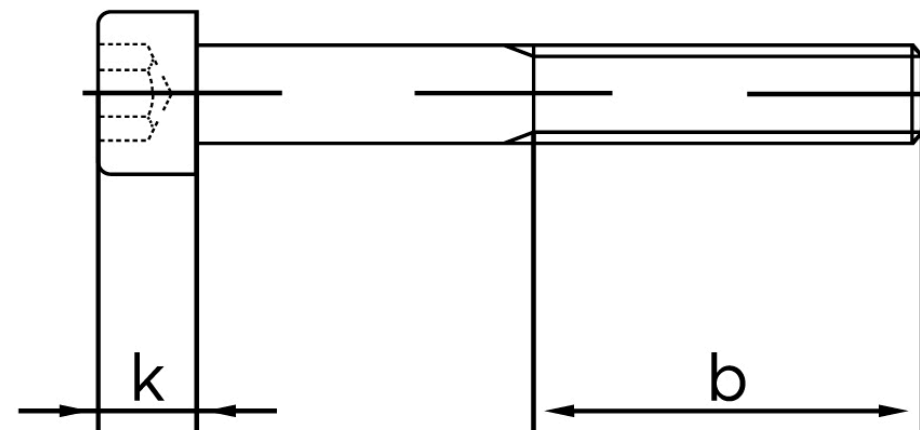

## Cylinderhovedet Insexskrue ISO 4762 Rustfr M3x40\* (100 Stk)

SKU: 047629200030040

GTIN:

Norm	ISO 4762
Dimensions	3
$d_k$	5,5
$k$	3
$s$	2,5
$b$	18
Mere info om ISO 4762	<b>ISO 4762</b>

Bemærk disse data er vejledende, og informationerne skal anses som vejledende, Bolte.dk stiller ingen garanti eller kan stilles til ansvar for overstående datatabel. Er du i tvivl så kontakt os på 75154999.