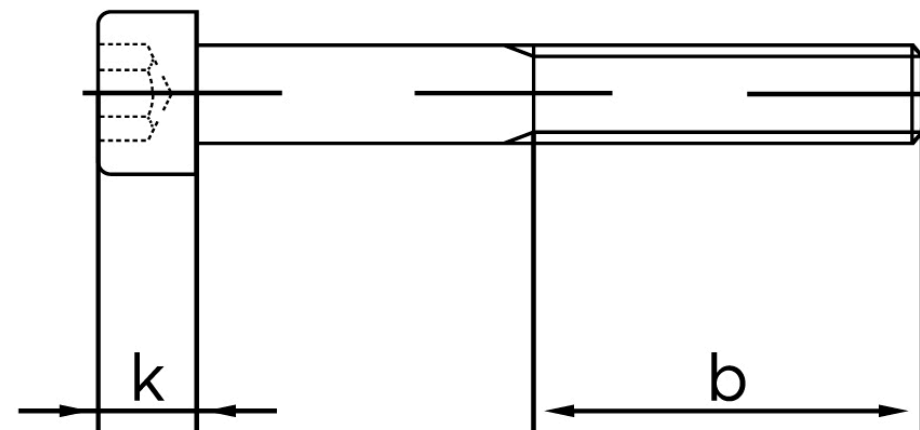

Cylinderhovedet Insexskrue ISO 4762 Ubeha KI. 12.9 M3x6 (100 Stk)

SKU: 047622009030006

GTIN:

Norm	ISO 4762
Dimensions	3
d_k	5,5
k	3
s	2,5
b	18
Mere info om ISO 4762	ISO 4762

Bemærk disse data er vejledende, og informationerne skal anses som vejledende, Bolte.dk stiller ingen garanti eller kan stilles til ansvar for overstående datatabel. Er du i tvivl så kontakt os på 75154999.