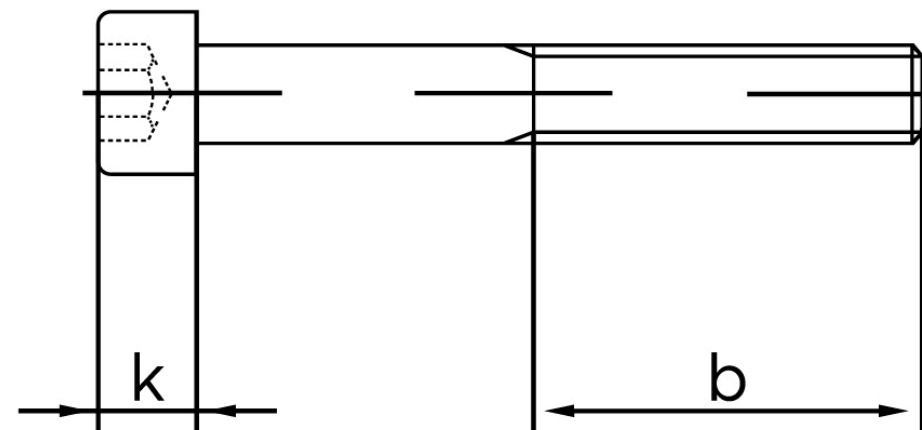

Cylinderhovedet Insexskrue ISO 4762 Ubeha KI. 10.9 M42x150 (1 Stk)

SKU: 047621000420150

GTIN:

Norm	ISO 4762
Dimensions	42
d_k	63
k	42
s	32
b	96
Mere info om ISO 4762	ISO 4762

Bemærk disse data er vejledende, og informationerne skal anses som vejledende, Bolte.dk stiller ingen garanti eller kan stilles til ansvar for overstående datatabel. Er du i tvivl så kontakt os på 75154999.