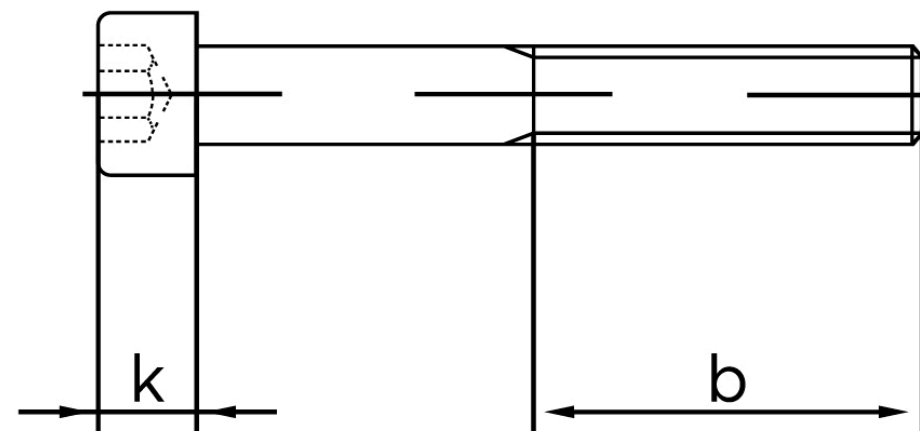

Cylinderhovedet Insexskrue ISO 4762 Ubeha KI. 12.9 M42x170 (1 Stk)

SKU: 047622000420170

GTIN:

Norm	ISO 4762
Dimensions	42
d_k	63
k	42
s	32
b	96
Mere info om ISO 4762	ISO 4762

Bemærk disse data er vejledende, og informationerne skal anses som vejledende, Bolte.dk stiller ingen garanti eller kan stilles til ansvar for overstående datatabel. Er du i tvivl så kontakt os på 75154999.