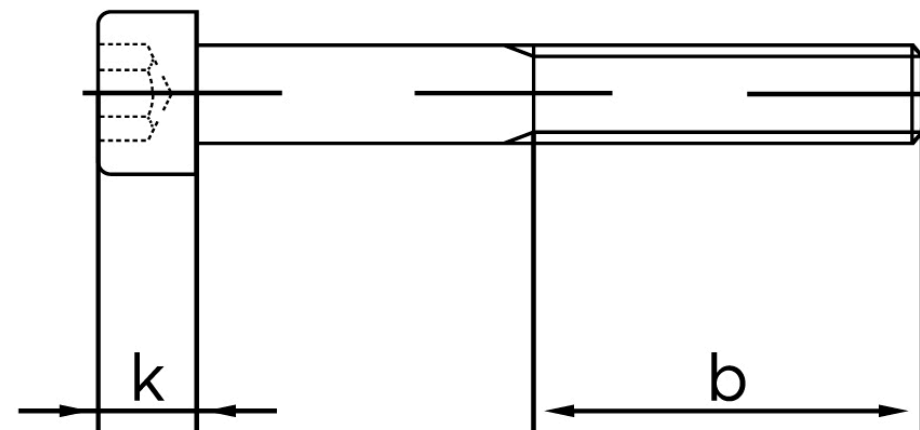

Cylinderhovedet Insexskrue ISO 4762 Ubeha KI. 12.9 M48x200 (1 Stk)

SKU: 047622000480200

GTIN:

Norm	ISO 4762
Dimensions	48
d_k	72
k	48
s	36
b	108
Mere info om ISO 4762	ISO 4762

Bemærk disse data er vejledende, og informationerne skal anses som vejledende, Bolte.dk stiller ingen garanti eller kan stilles til ansvar for overstående datatabel. Er du i tvivl så kontakt os på 75154999.