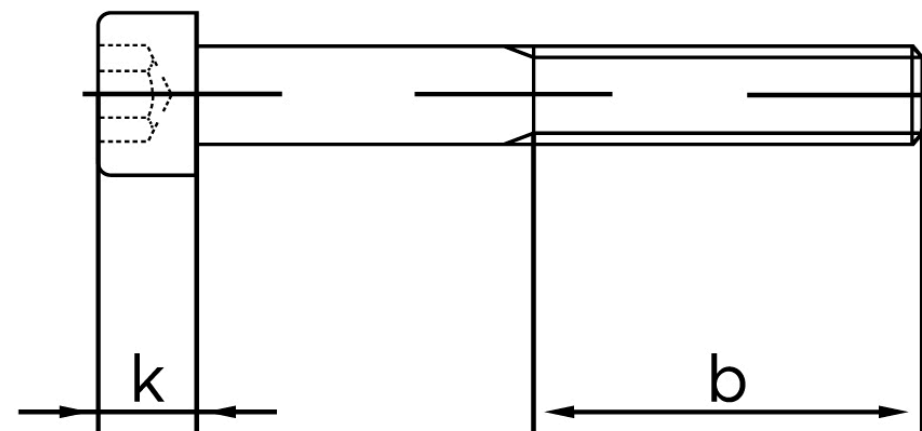

Cylinderhovedet Insexskrue ISO 4762 Ubeha Kl. 12.9 M4x110 (200 Stk)

SKU: 047622000040110

GTIN:

Norm	ISO 4762
Dimensions	4
d_k	7
k	4
s	3
b	20
Mere info om ISO 4762	ISO 4762

Bemærk disse data er vejledende, og informationerne skal anses som vejledende, Bolte.dk stiller ingen garanti eller kan stilles til ansvar for overstående datatabel. Er du i tvivl så kontakt os på 75154999.