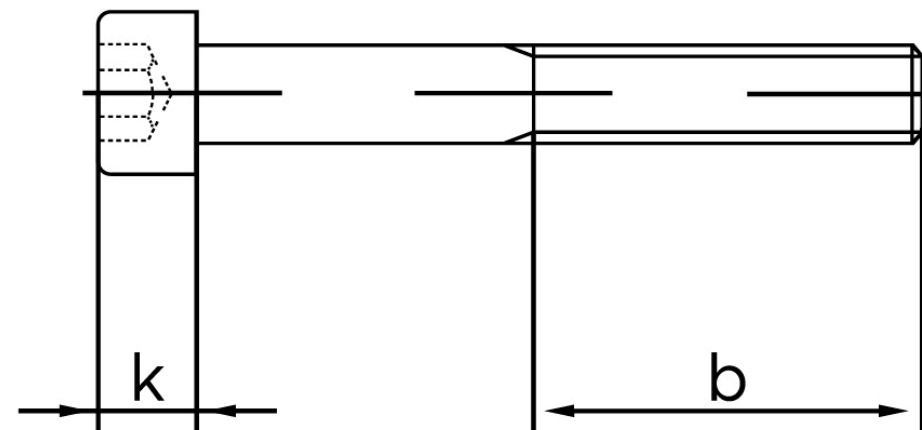

Cylinderhovedet Insexskrue ISO 4762 Ubeha KI. 12.9 M4x14 (100 Stk)

SKU: 047622009040014

GTIN:

Norm	ISO 4762
Dimensions	4
d_k	7
k	4
s	3
b	20
Mere info om ISO 4762	ISO 4762

Bemærk disse data er vejledende, og informationerne skal anses som vejledende, Bolte.dk stiller ingen garanti eller kan stilles til ansvar for overstående datatabel. Er du i tvivl så kontakt os på 75154999.