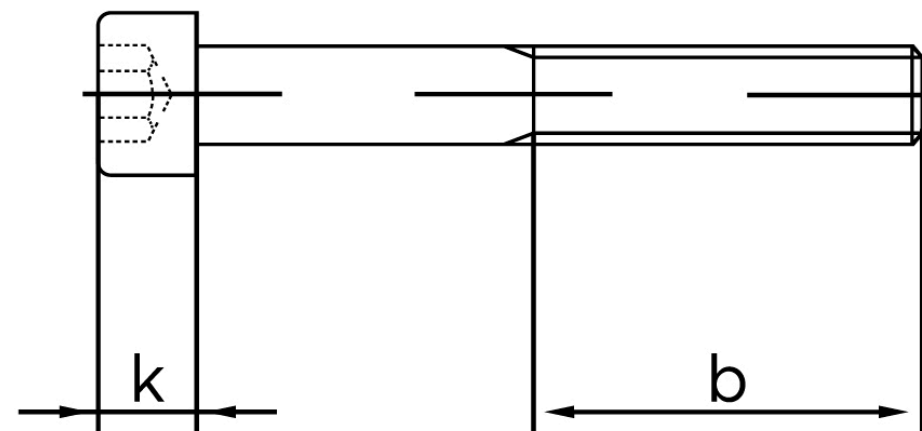

## Cylinderhovedet Insexskrue ISO 4762 Ubeha KI. 12.9 M4x22 (500 Stk)

SKU: 047622000040022

GTIN:

Norm	ISO 4762
Dimensions	4
$d_k$	7
$k$	4
$s$	3
$b$	20
Mere info om ISO 4762	<b>ISO 4762</b>

Bemærk disse data er vejledende, og informationerne skal anses som vejledende, Bolte.dk stiller ingen garanti eller kan stilles til ansvar for overstående datatabel. Er du i tvivl så kontakt os på 75154999.