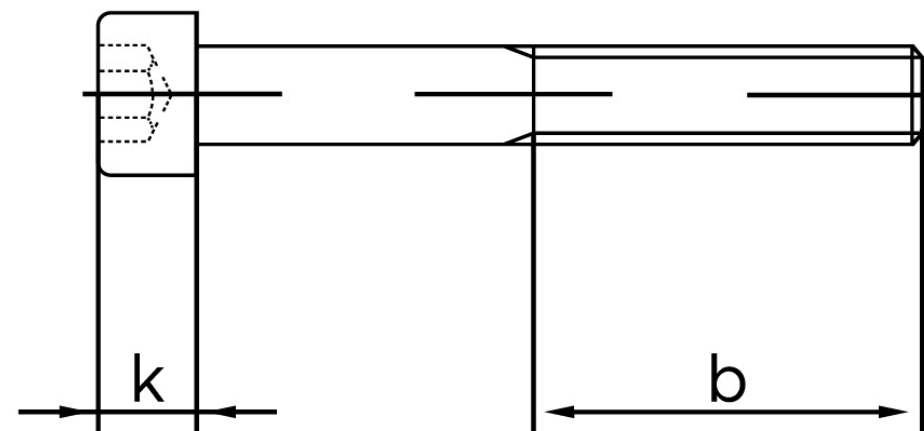

## Cylinderhovedet Insexskrue ISO 4762 Rustfri A4-(70\*) M4x55\* (200 Stk)

SKU: 047629400040055

GTIN:

Norm	ISO 4762
Dimensions	4
$d_k$	7
$k$	4
$s$	3
$b$	20
Mere info om ISO 4762	<b>ISO 4762</b>

Bemærk disse data er vejledende, og informationerne skal anses som vejledende, Bolte.dk stiller ingen garanti eller kan stilles til ansvar for overstående datatabel. Er du i tvivl så kontakt os på 75154999.