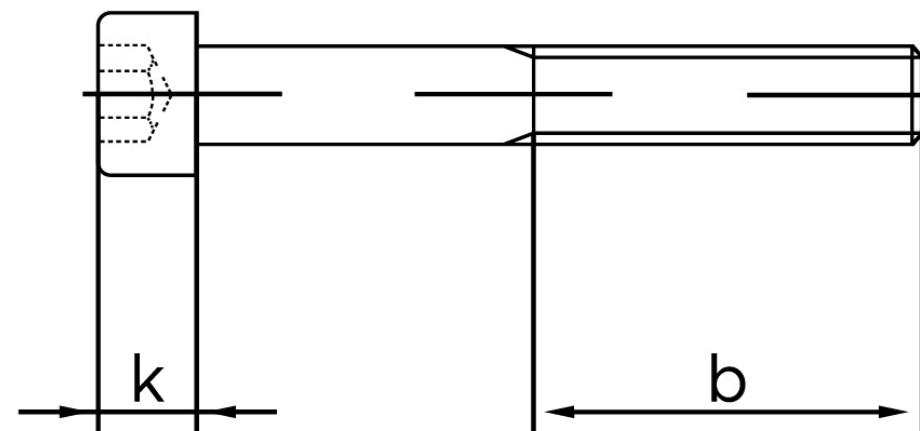

## Cylinderhovedet Insexskrue ISO 4762 Ubeha KI. 10.9 M4x6 (500 Stk)

SKU: 047621000040006

GTIN:

Norm	ISO 4762
Dimensions	4
$d_k$	7
$k$	4
$s$	3
$b$	20
Mere info om ISO 4762	<b>ISO 4762</b>

Bemærk disse data er vejledende, og informationerne skal anses som vejledende, Bolte.dk stiller ingen garanti eller kan stilles til ansvar for overstående datatabel. Er du i tvivl så kontakt os på 75154999.