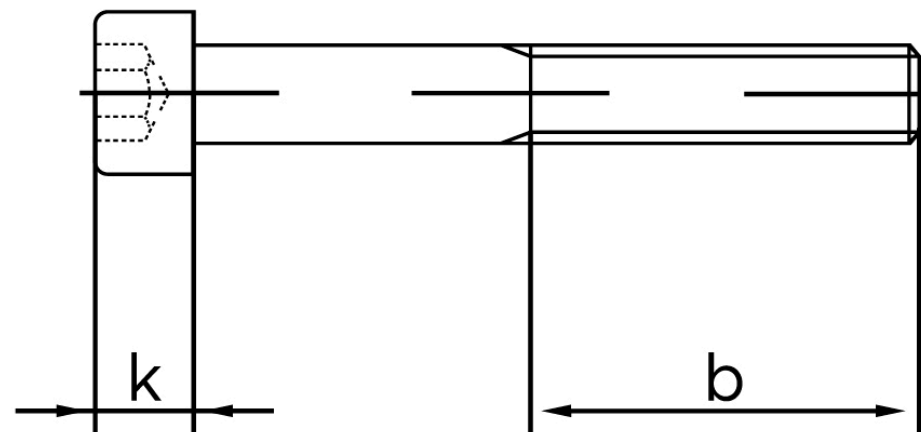

## Cylinderhovedet Insexskrue ISO 4762 Ubeha Kl. 8.8 M5x120 (100 Stk)

SKU: 047628000050120

GTIN:

Norm	ISO 4762
Dimensions	5
$d_k$	8,5
$k$	5
$s$	4
$b$	22
Mere info om ISO 4762	<b>ISO 4762</b>

Bemærk disse data er vejledende, og informationerne skal anses som vejledende, Bolte.dk stiller ingen garanti eller kan stilles til ansvar for overstående datatabel. Er du i tvivl så kontakt os på 75154999.