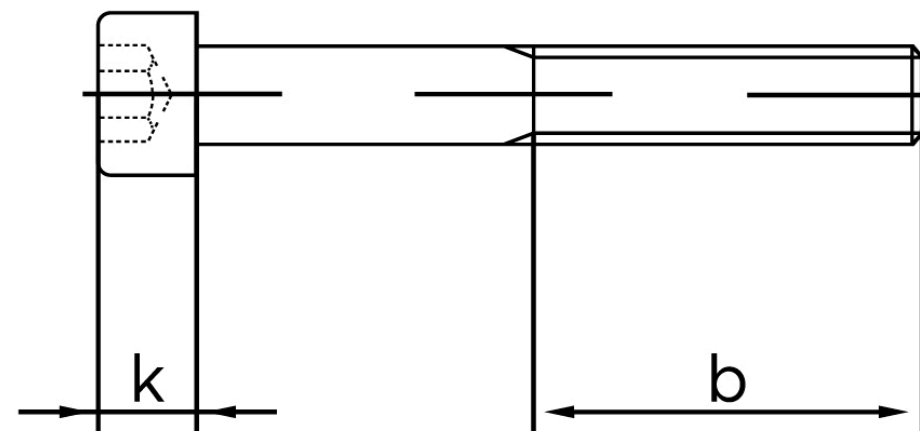

Cylinderhovedet Insexskrue ISO 4762 Ubeha KI. 12.9 M5x14 (100 Stk)

SKU: 047622009050014

GTIN:

Norm	ISO 4762
Dimensions	5
d_k	8,5
k	5
s	4
b	22
Mere info om ISO 4762	ISO 4762

Bemærk disse data er vejledende, og informationerne skal anses som vejledende, Bolte.dk stiller ingen garanti eller kan stilles til ansvar for overstående datatabel. Er du i tvivl så kontakt os på 75154999.