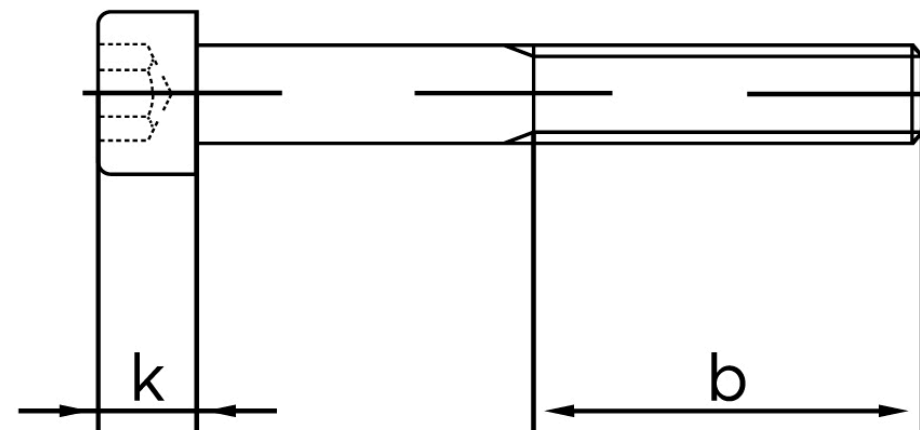

Cylinderhovedet Insexskrue ISO 4762 Rustfr M5x14 (100 Stk)

SKU: 047629209050014

GTIN:

Norm	ISO 4762
Dimensions	5
d_k	8,5
k	5
s	4
b	22
Mere info om ISO 4762	ISO 4762

Bemærk disse data er vejledende, og informationerne skal anses som vejledende, Bolte.dk stiller ingen garanti eller kan stilles til ansvar for overstående datatabel. Er du i tvivl så kontakt os på 75154999.