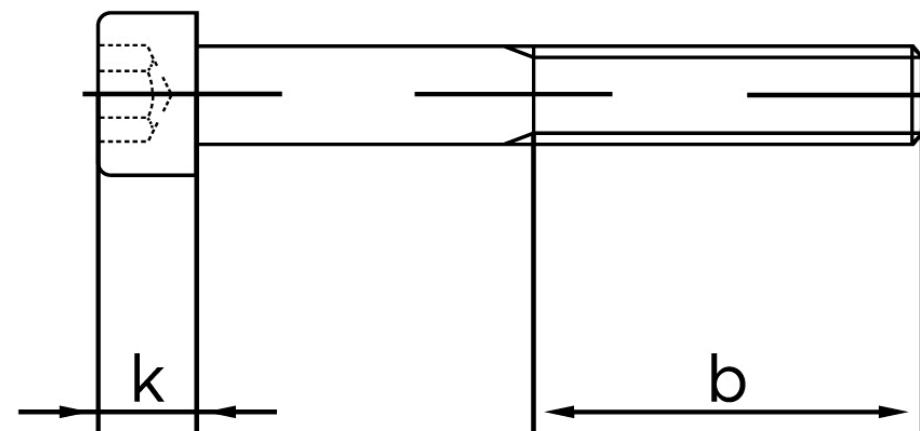

Cylinderhovedet Insexskrue ISO 4762 Ubeha KI. 10.9 M5x150 (100 Stk)

SKU: 047621000050150

GTIN:

Norm	ISO 4762
Dimensions	5
d_k	8,5
k	5
s	4
b	22
Mere info om ISO 4762	ISO 4762

Bemærk disse data er vejledende, og informationerne skal anses som vejledende, Bolte.dk stiller ingen garanti eller kan stilles til ansvar for overstående datatabel. Er du i tvivl så kontakt os på 75154999.