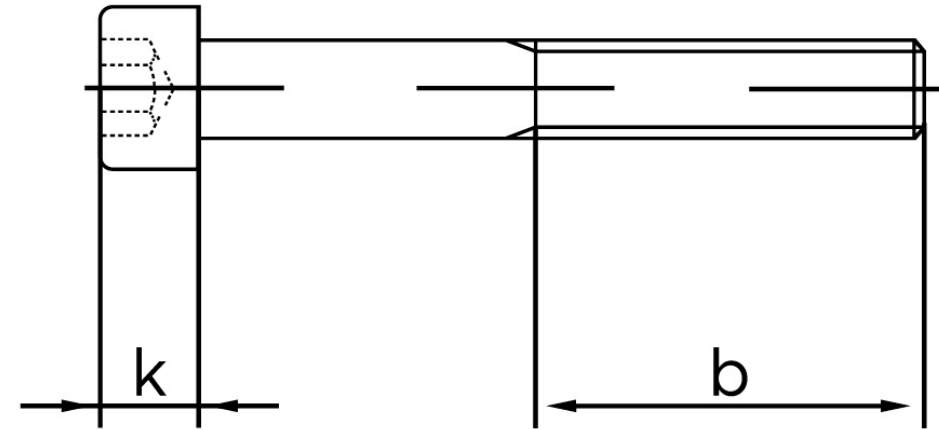

Cylinderhovedet Insexskrue ISO 4762 Ubeha KI. 12.9 M5x210 (100 Stk)

SKU: 047622000050210

GTIN:

Norm	ISO 4762
Dimensions	5
d_k	8,5
k	5
s	4
b	22
Mere info om ISO 4762	ISO 4762

Bemærk disse data er vejledende, og informationerne skal anses som vejledende, Bolte.dk stiller ingen garanti eller kan stilles til ansvar for overstående datatabel. Er du i tvivl så kontakt os på 75154999.