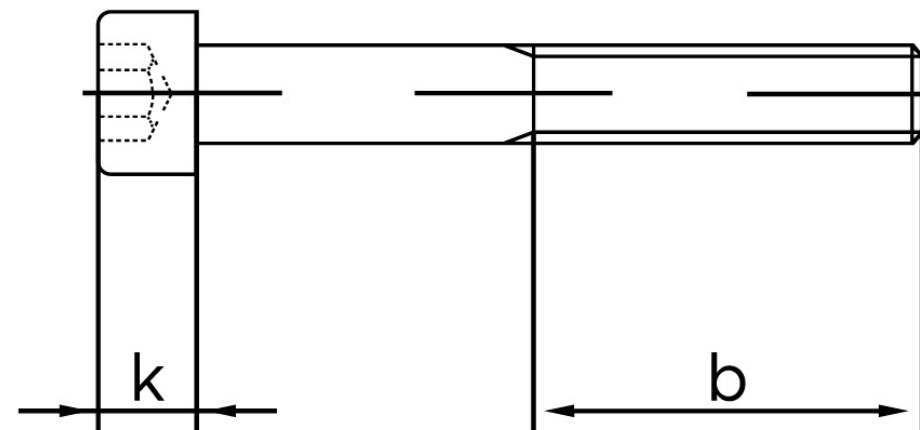

Cylinderhovedet Insexskrue ISO 4762 Rustfri A4-(70*) M5x22 (500 Stk)

SKU: 047629400050022

GTIN:

Norm	ISO 4762
Dimensions	5
d_k	8,5
k	5
s	4
b	22
Mere info om ISO 4762	ISO 4762

Bemærk disse data er vejledende, og informationerne skal anses som vejledende, Bolte.dk stiller ingen garanti eller kan stilles til ansvar for overstående datatabel. Er du i tvivl så kontakt os på 75154999.