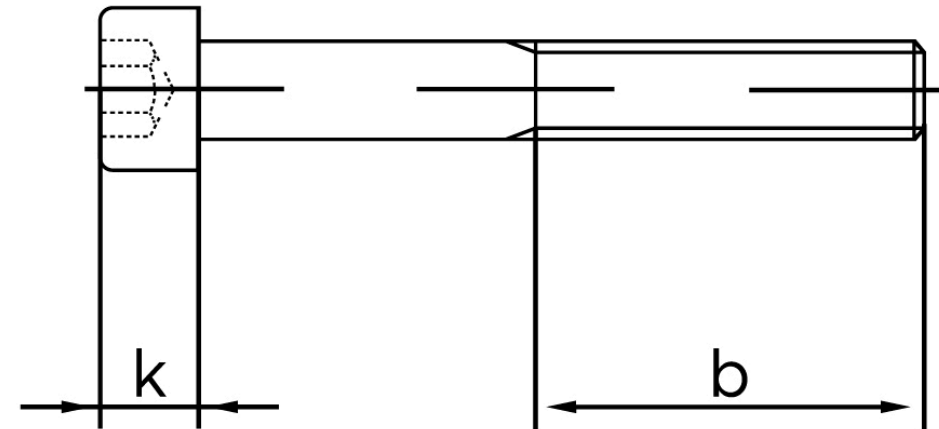

## Cylinderhovedet Insexskrue ISO 4762 Rustfri A4-(70\*) M5x25 (100 Stk)

SKU: 047629409050025

GTIN:

Norm	ISO 4762
Dimensions	5
$d_k$	8,5
$k$	5
$s$	4
$b$	22
Mere info om ISO 4762	<b>ISO 4762</b>

Bemærk disse data er vejledende, og informationerne skal anses som vejledende, Bolte.dk stiller ingen garanti eller kan stilles til ansvar for overstående datatabel. Er du i tvivl så kontakt os på 75154999.