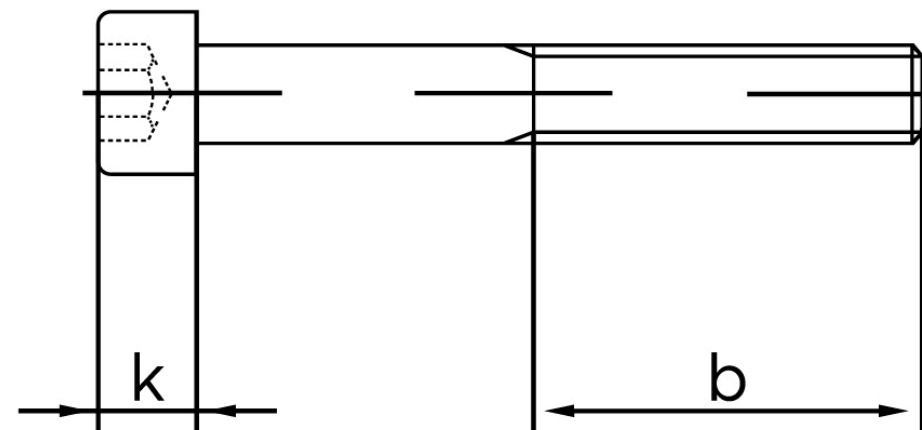

Cylinderhovedet Insexskrue ISO 4762 Elforz Stål Kl. 10.9 M5x6 (500 Stk)

SKU: 047621100050006

GTIN:

Norm	ISO 4762
Dimensions	5
d_k	8,5
k	5
s	4
b	22
Mere info om ISO 4762	ISO 4762

Bemærk disse data er vejledende, og informationerne skal anses som vejledende, Bolte.dk stiller ingen garanti eller kan stilles til ansvar for overstående datatabel. Er du i tvivl så kontakt os på 75154999.

Vil du vide mere om dette produkt

Forespørg pris her