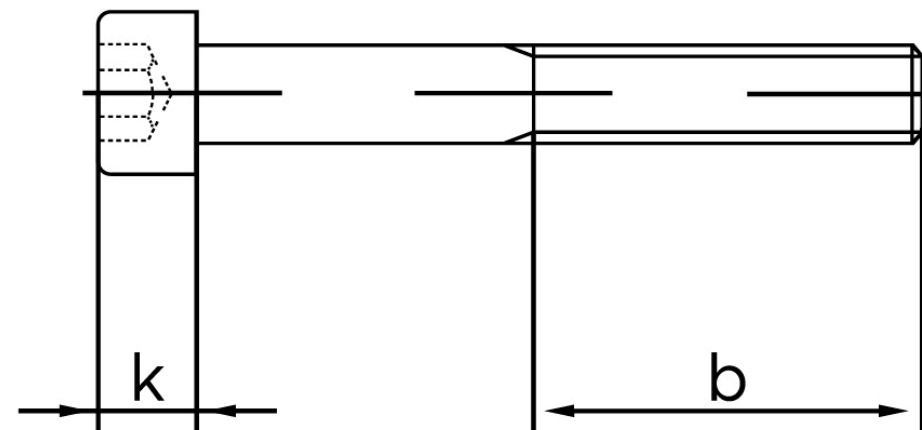

Cylinderhovedet Insexskrue ISO 4762 Elforz Stål Kl. 10.9 M5x60 (200 Stk)

SKU: 047621100050060

GTIN:

Norm	ISO 4762
Dimensions	5
d_k	8,5
k	5
s	4
b	22
Mere info om ISO 4762	ISO 4762

Bemærk disse data er vejledende, og informationerne skal anses som vejledende, Bolte.dk stiller ingen garanti eller kan stilles til ansvar for overstående datatabel. Er du i tvivl så kontakt os på 75154999.