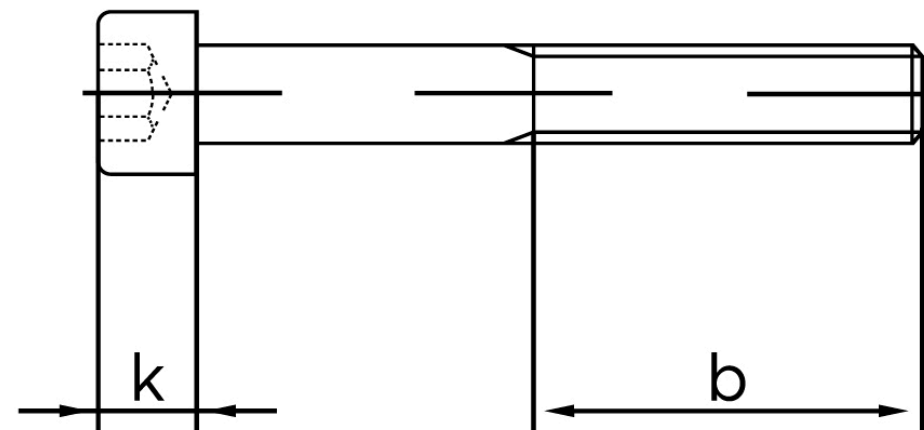

## Cylinderhovedet Insexskrue ISO 4762 Rustfr M6x20 (100 Stk)

SKU: 047629209060020

GTIN:

Norm	ISO 4762
Dimensions	6
$d_k$	10
$k$	6
$s$	5
$b$	24
Mere info om ISO 4762	<b>ISO 4762</b>

Bemærk disse data er vejledende, og informationerne skal anses som vejledende, Bolte.dk stiller ingen garanti eller kan stilles til ansvar for overstående datatabel. Er du i tvivl så kontakt os på 75154999.