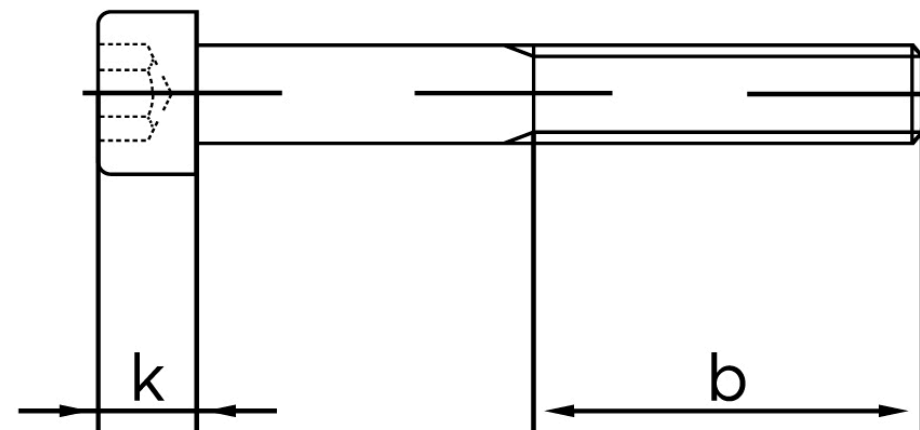

## Cylinderhovedet Insexskrue ISO 4762 Rustfr M6x30 (100 Stk)

SKU: 047629209060030

GTIN:

Norm	ISO 4762
Dimensions	6
$d_k$	10
$k$	6
$s$	5
$b$	24
Mere info om ISO 4762	<b>ISO 4762</b>

Bemærk disse data er vejledende, og informationerne skal anses som vejledende, Bolte.dk stiller ingen garanti eller kan stilles til ansvar for overstående datatabel. Er du i tvivl så kontakt os på 75154999.