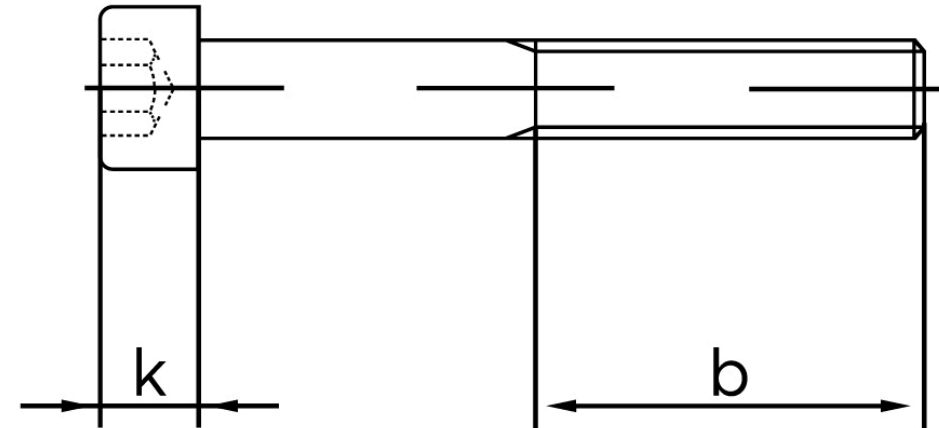

Cylinderhovedet Insexskrue ISO 4762 Ubeha KI. 12.9 M6x55 (200 Stk)

SKU: 047622000060055

GTIN:

Norm	ISO 4762
Dimensions	6
d_k	10
k	6
s	5
b	24
Mere info om ISO 4762	ISO 4762

Bemærk disse data er vejledende, og informationerne skal anses som vejledende, Bolte.dk stiller ingen garanti eller kan stilles til ansvar for overstående datatabel. Er du i tvivl så kontakt os på 75154999.