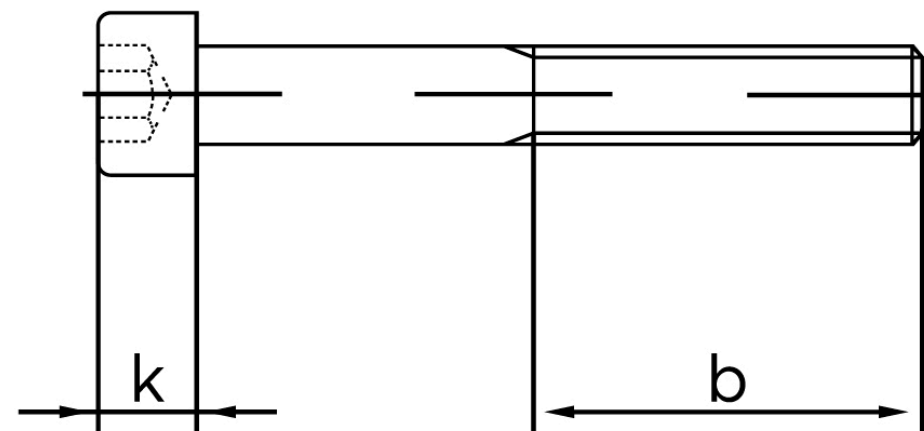

Cylinderhovedet Insexskrue ISO 4762 Ubeha KI. 12.9 M6x65 (200 Stk)

SKU: 047622000060065

GTIN:

Norm	ISO 4762
Dimensions	6
d_k	10
k	6
s	5
b	24
Mere info om ISO 4762	ISO 4762

Bemærk disse data er vejledende, og informationerne skal anses som vejledende, Bolte.dk stiller ingen garanti eller kan stilles til ansvar for overstående datatabel. Er du i tvivl så kontakt os på 75154999.