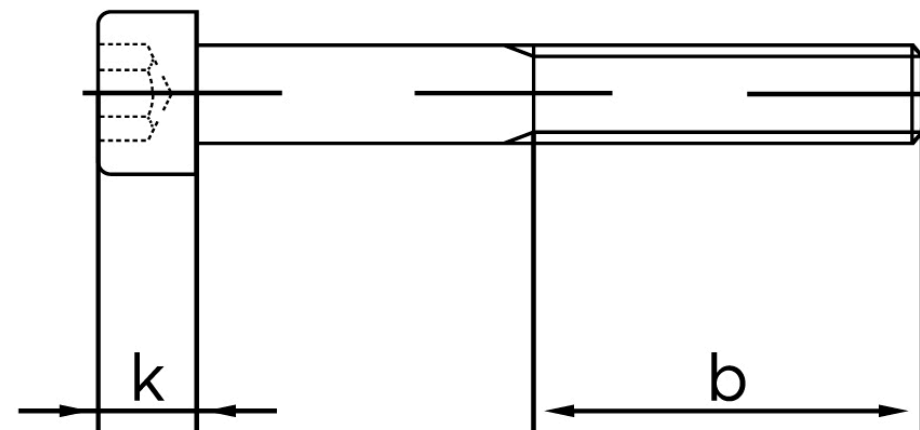

Cylinderhovedet Insexskrue ISO 4762 Ubeha KI. 12.9 M6x80 (200 Stk)

SKU: 047622000060080

GTIN:

Norm	ISO 4762
Dimensions	6
d_k	10
k	6
s	5
b	24
Mere info om ISO 4762	ISO 4762

Bemærk disse data er vejledende, og informationerne skal anses som vejledende, Bolte.dk stiller ingen garanti eller kan stilles til ansvar for overstående datatabel. Er du i tvivl så kontakt os på 75154999.