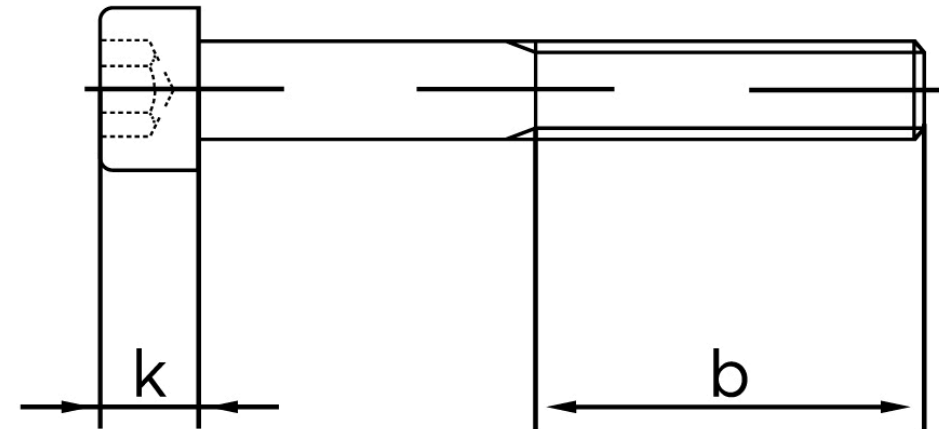

Cylinderhovedet Insexskrue ISO 4762 Ubeha KI. 12.9 M6x95 (100 Stk)

SKU: 047622000060095

GTIN:

Norm	ISO 4762
Dimensions	6
d_k	10
k	6
s	5
b	24
Mere info om ISO 4762	ISO 4762

Bemærk disse data er vejledende, og informationerne skal anses som vejledende, Bolte.dk stiller ingen garanti eller kan stilles til ansvar for overstående datatabel. Er du i tvivl så kontakt os på 75154999.