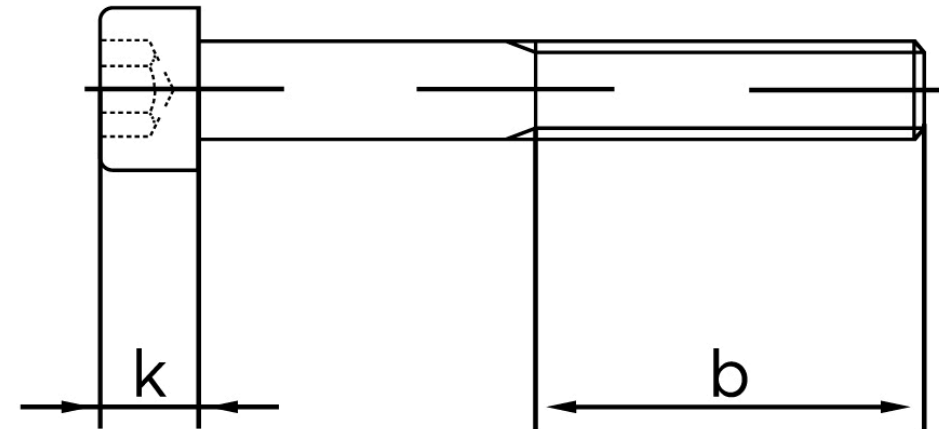

## Cylinderhovedet Insexskrue ISO 4762 Rustfr M8x160\* (50 Stk)

SKU: 047629200080160

GTIN:

Norm	ISO 4762
Dimensions	8
$d_k$	13
$k$	8
$s$	6
$b$	28
Mere info om ISO 4762	<b>ISO 4762</b>

Bemærk disse data er vejledende, og informationerne skal anses som vejledende, Bolte.dk stiller ingen garanti eller kan stilles til ansvar for overstående datatabel. Er du i tvivl så kontakt os på 75154999.