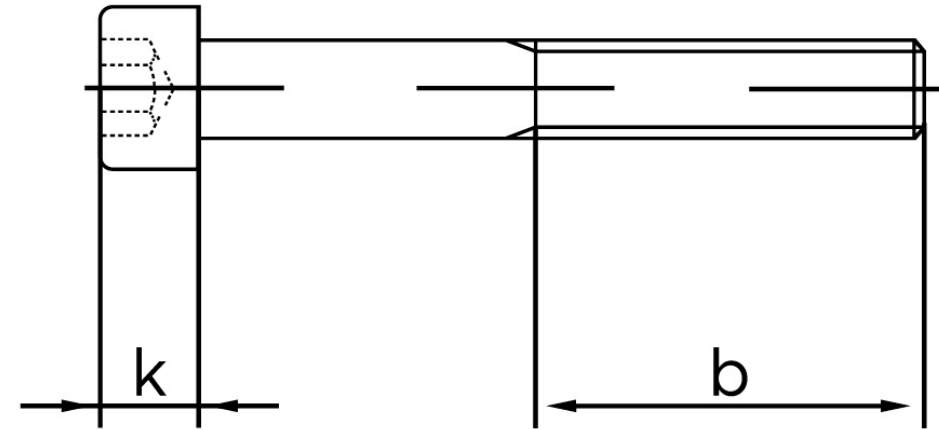

## Cylinderhovedet Insexskrue ISO 4762 Rustfr M8x20 (100 Stk)

SKU: 047629209080020

GTIN:

Norm	ISO 4762
Dimensions	8
$d_k$	13
$k$	8
$s$	6
$b$	28
Mere info om ISO 4762	<b>ISO 4762</b>

Bemærk disse data er vejledende, og informationerne skal anses som vejledende, Bolte.dk stiller ingen garanti eller kan stilles til ansvar for overstående datatabel. Er du i tvivl så kontakt os på 75154999.