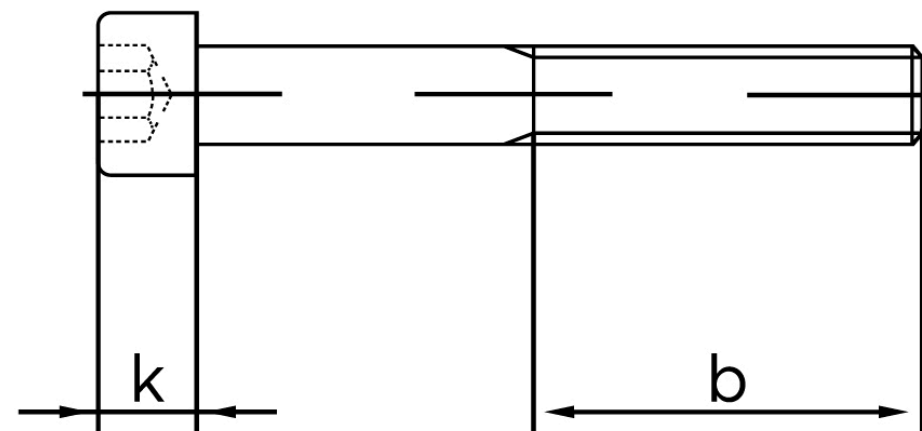

## Cylinderhovedet Insexskrue ISO 4762 Rustfr M8x22 (200 Stk)

SKU: 047629200080022

GTIN:

Norm	ISO 4762
Dimensions	8
$d_k$	13
$k$	8
$s$	6
$b$	28
Mere info om ISO 4762	<b>ISO 4762</b>

Bemærk disse data er vejledende, og informationerne skal anses som vejledende, Bolte.dk stiller ingen garanti eller kan stilles til ansvar for overstående datatabel. Er du i tvivl så kontakt os på 75154999.