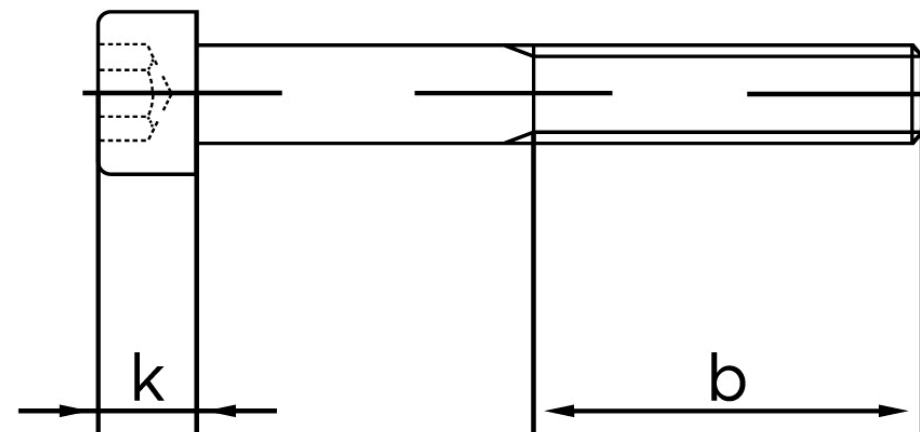

## Cylinderhovedet Insexskrue ISO 4762 Ubeha KI. 10.9 M8x280 (50 Stk)

SKU: 047621000080280

GTIN:

Norm	ISO 4762
Dimensions	8
$d_k$	13
$k$	8
$s$	6
$b$	28
Mere info om ISO 4762	<b>ISO 4762</b>

Bemærk disse data er vejledende, og informationerne skal anses som vejledende, Bolte.dk stiller ingen garanti eller kan stilles til ansvar for overstående datatabel. Er du i tvivl så kontakt os på 75154999.