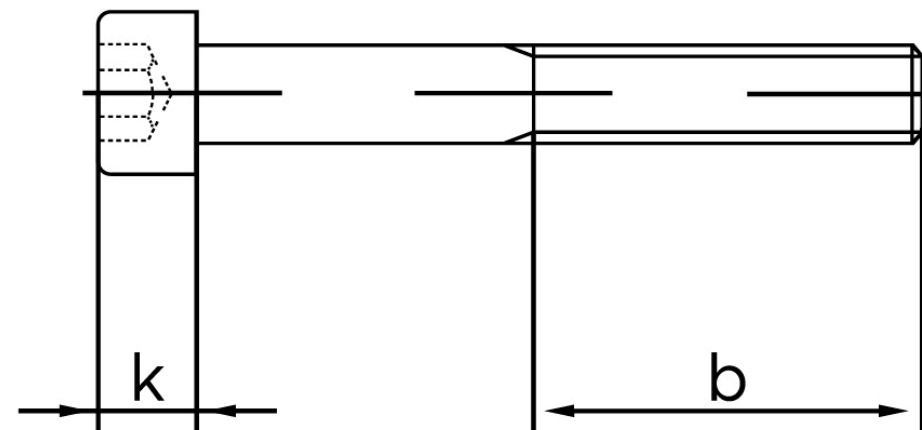

## Cylinderhovedet Insexskrue ISO 4762 Ubeha KI. 12.9 M8x40 (200 Stk)

SKU: 047622000080040

GTIN:

Norm	ISO 4762
Dimensions	8
$d_k$	13
$k$	8
$s$	6
$b$	28
Mere info om ISO 4762	<b>ISO 4762</b>

Bemærk disse data er vejledende, og informationerne skal anses som vejledende, Bolte.dk stiller ingen garanti eller kan stilles til ansvar for overstående datatabel. Er du i tvivl så kontakt os på 75154999.