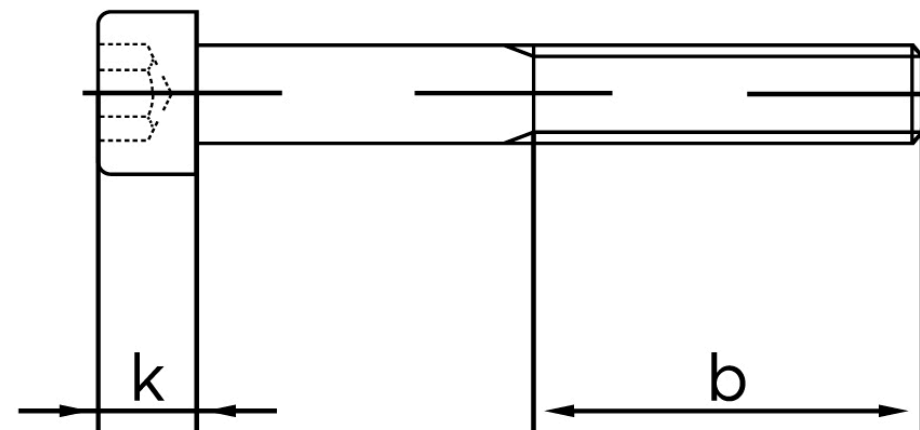

Cylinderhovedet Insexskrue ISO 4762 Rustfr M8x80 (200 Stk)

SKU: 047629200080080

GTIN:

Norm	ISO 4762
Dimensions	8
d_k	13
k	8
s	6
b	28
Mere info om ISO 4762	ISO 4762

Bemærk disse data er vejledende, og informationerne skal anses som vejledende, Bolte.dk stiller ingen garanti eller kan stilles til ansvar for overstående datatabel. Er du i tvivl så kontakt os på 75154999.