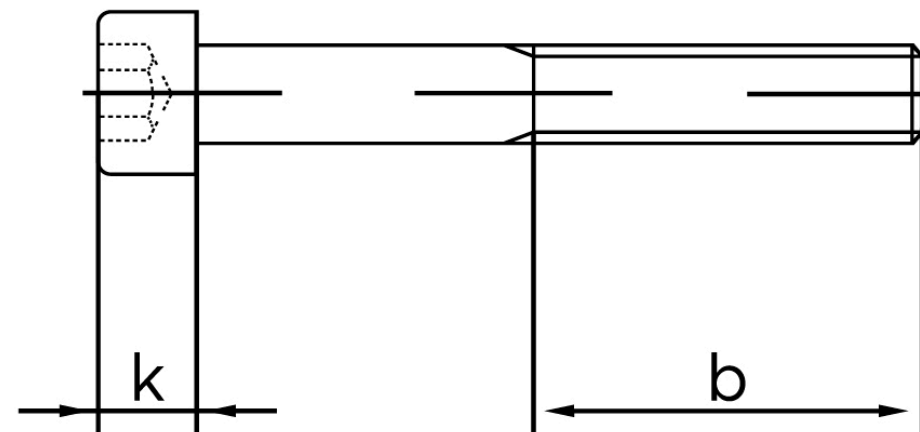

Cylinderhovedet Insexskrue ISO 4762 Rustfri A4-(70*) M8x80 (200 Stk)

SKU: 047629400080080

GTIN:

Norm	ISO 4762
Dimensions	8
d_k	13
k	8
s	6
b	28
Mere info om ISO 4762	ISO 4762

Bemærk disse data er vejledende, og informationerne skal anses som vejledende, Bolte.dk stiller ingen garanti eller kan stilles til ansvar for overstående datatabel. Er du i tvivl så kontakt os på 75154999.