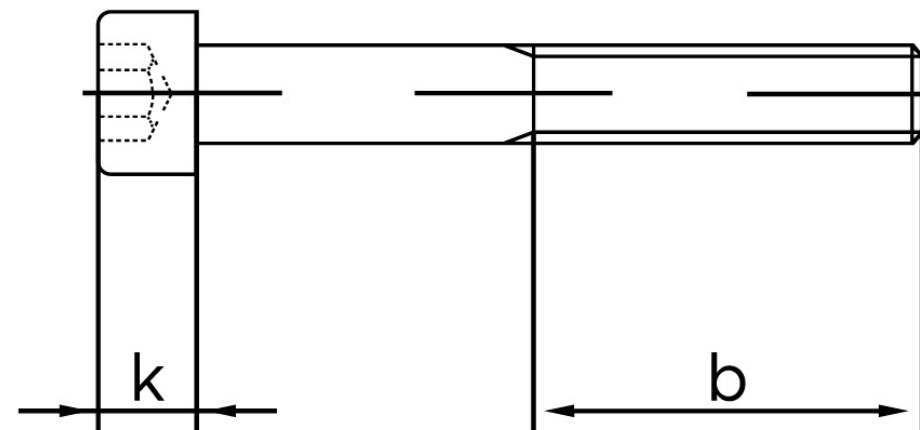

## Cylinderhovedet Insexskrue ISO 4762 Rustfr M8x90 (200 Stk)

SKU: 047629200080090

GTIN:

Norm	ISO 4762
Dimensions	8
$d_k$	13
$k$	8
$s$	6
$b$	28
Mere info om ISO 4762	<b>ISO 4762</b>

Bemærk disse data er vejledende, og informationerne skal anses som vejledende, Bolte.dk stiller ingen garanti eller kan stilles til ansvar for overstående datatabel. Er du i tvivl så kontakt os på 75154999.