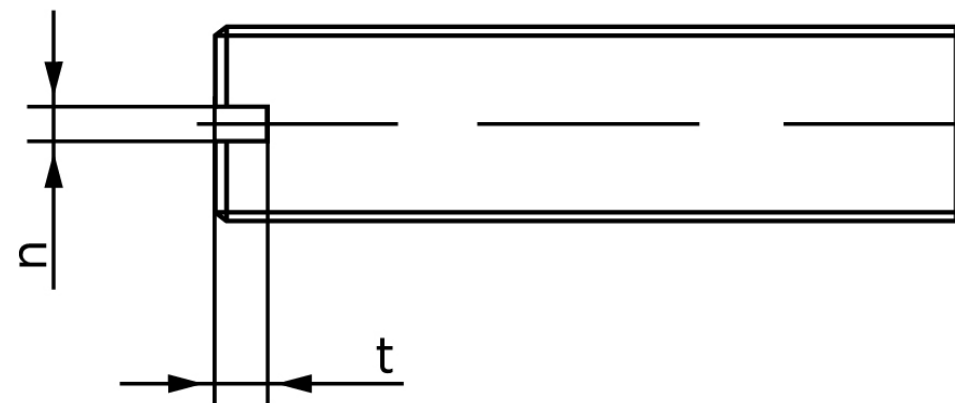

Pinolskrue Med Lige-kærv ISO 4766 Messing (100 Stk)

SKU: 047667000100020

GTIN:

Norm	ISO 4766
Dimensions	10
n	1,6
t	2,4
d_p	7
Mere info om ISO 4766	ISO 4766

Bemærk disse data er vejledende, og informationerne skal anses som vejledende, Bolte.dk stiller ingen garanti eller kan stilles til ansvar for overstående datatabel. Er du i tvivl så kontakt os på 75154999.

Vil du vide mere om dette produkt
Forespørg pris her