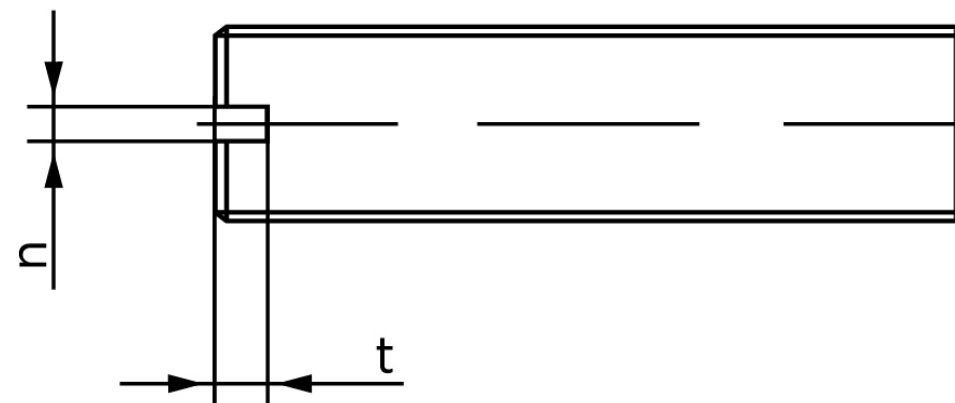

Pinolskrue Med Lige-kærv ISO 4766 Rustfri A (10 Stk)

SKU: 047669100100020

GTIN:

Norm	ISO 4766
Dimensions	10
n	1,6
t	2,4
d _p	7
Mere info om ISO 4766	ISO 4766

Bemærk disse data er vejledende, og informationerne skal anses som vejledende, Bolte.dk stiller ingen garanti eller kan stilles til ansvar for overstående datatabel. Er du i tvivl så kontakt os på 75154999.