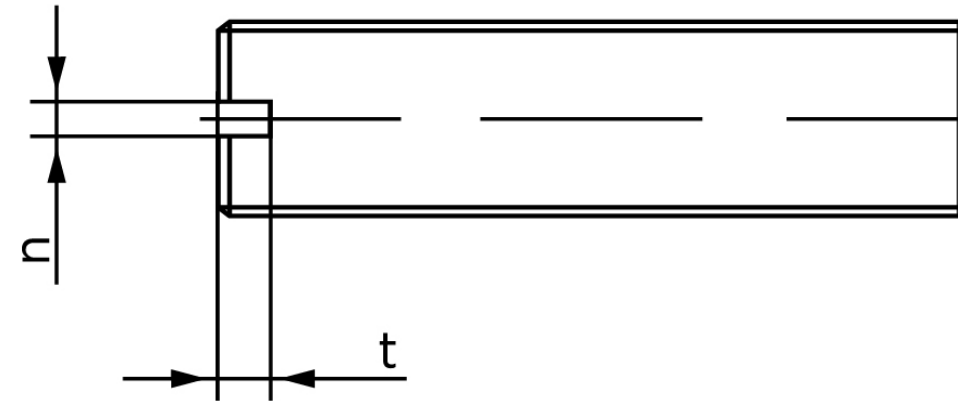

Pinolskrue Med Lige-kærv ISO 4766 Rustfri A (10 Stk)

SKU: 047669100100025

GTIN:

Norm	ISO 4766
Dimensions	10
n	1,6
t	2,4
d _p	7
Mere info om ISO 4766	ISO 4766

Bemærk disse data er vejledende, og informationerne skal anses som vejledende, Bolte.dk stiller ingen garanti eller kan stilles til ansvar for overstående datatabel. Er du i tvivl så kontakt os på 75154999.