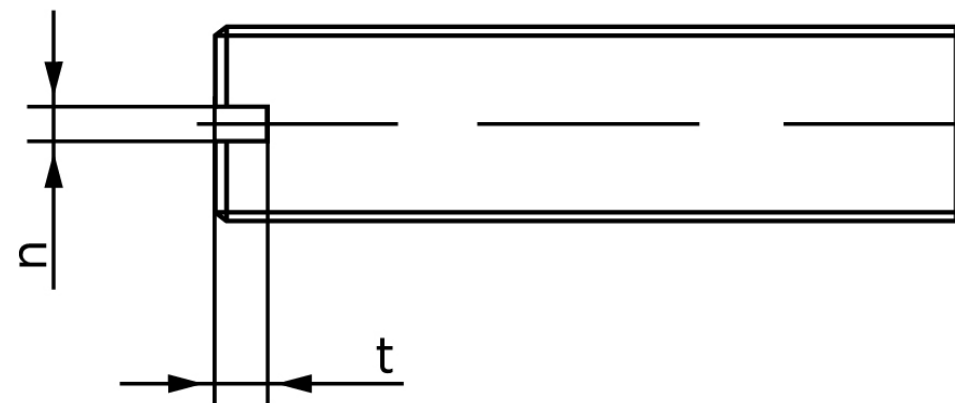

## Pinolskrue Med Lige-kærv ISO 4766 Rustfri A (10 Stk)

SKU: 047669100100035

GTIN:

Norm	ISO 4766
Dimensions	10
n	1,6
t	2,4
d <sub>p</sub>	7
Mere info om ISO 4766	<b>ISO 4766</b>

Bemærk disse data er vejledende, og informationerne skal anses som vejledende, Bolte.dk stiller ingen garanti eller kan stilles til ansvar for overstående datatabel. Er du i tvivl så kontakt os på 75154999.