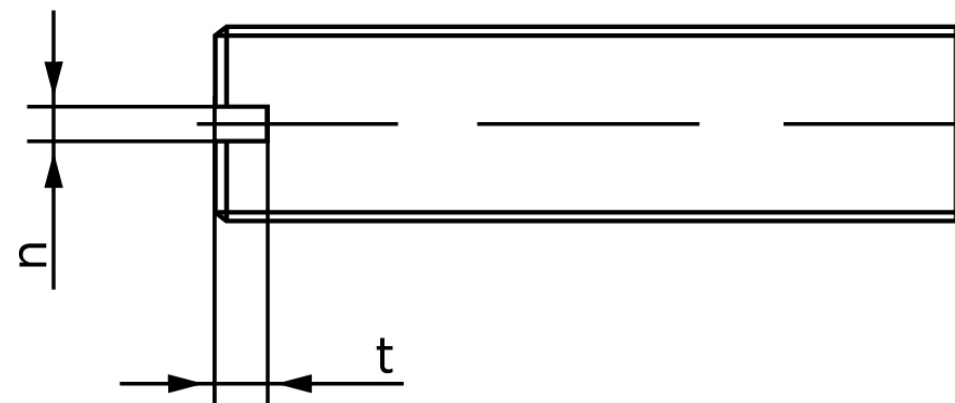

Pinolskrue Med Lige-kærv ISO 4766 Ubehandlet H M10x45 (100 Stk)

SKU: 047660009100045

GTIN:

Norm	ISO 4766
Dimensions	10
n	1,6
t	2,4
d_p	7
Mere info om ISO 4766	ISO 4766

Bemærk disse data er vejledende, og informationerne skal anses som vejledende, Bolte.dk stiller ingen garanti eller kan stilles til ansvar for overstående datatabel. Er du i tvivl så kontakt os på 75154999.

Vil du vide mere om dette produkt
Forespørg pris her