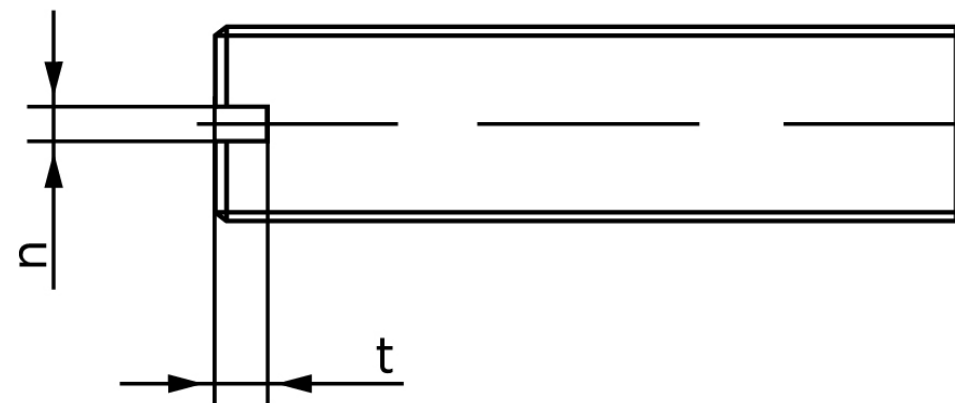

## Pinolskrue Med Lige-kærv ISO 4766 Elforzinkt H M10x50 (100 Stk)

SKU: 047660100100050

GTIN:

Norm	ISO 4766
Dimensions	10
n	1,6
t	2,4
d <sub>p</sub>	7
Mere info om ISO 4766	<b>ISO 4766</b>

Bemærk disse data er vejledende, og informationerne skal anses som vejledende, Bolte.dk stiller ingen garanti eller kan stilles til ansvar for overstående datatabel. Er du i tvivl så kontakt os på 75154999.